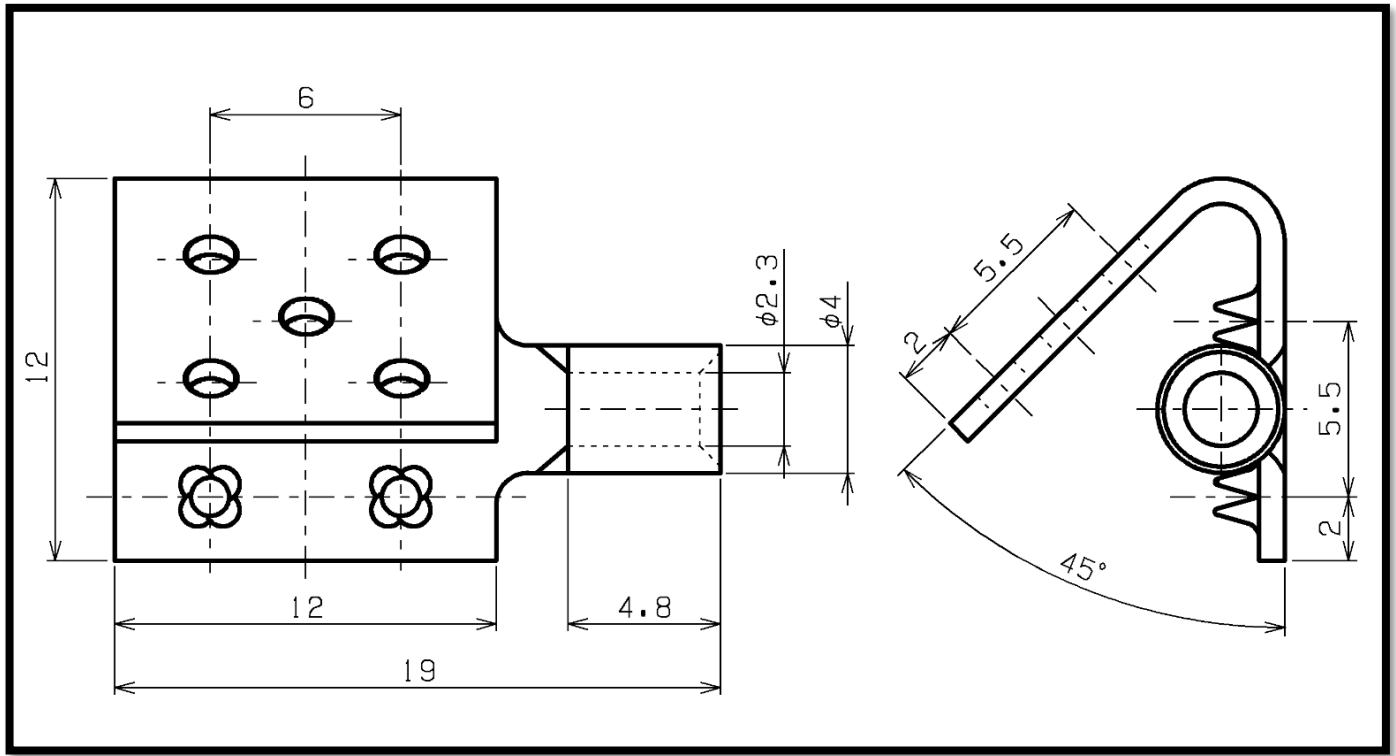

ターミナル端子 2SQ

- t0.8
- 100 個入り (1袋)
- すずめっき RoHS2 対応品

SOLDERLESS TERMINALS & CABLE ACCESSORIES

ELECTRONIC PARTS OF
ISHIDA 有限会社石田電業社 **Contact Us** TEL 045-585-3590
info@ishida-dengyosha.co.jp

	端子 2 SQ	銅	すずめっき	t0.8
品番	部品名	材質	処理	備考