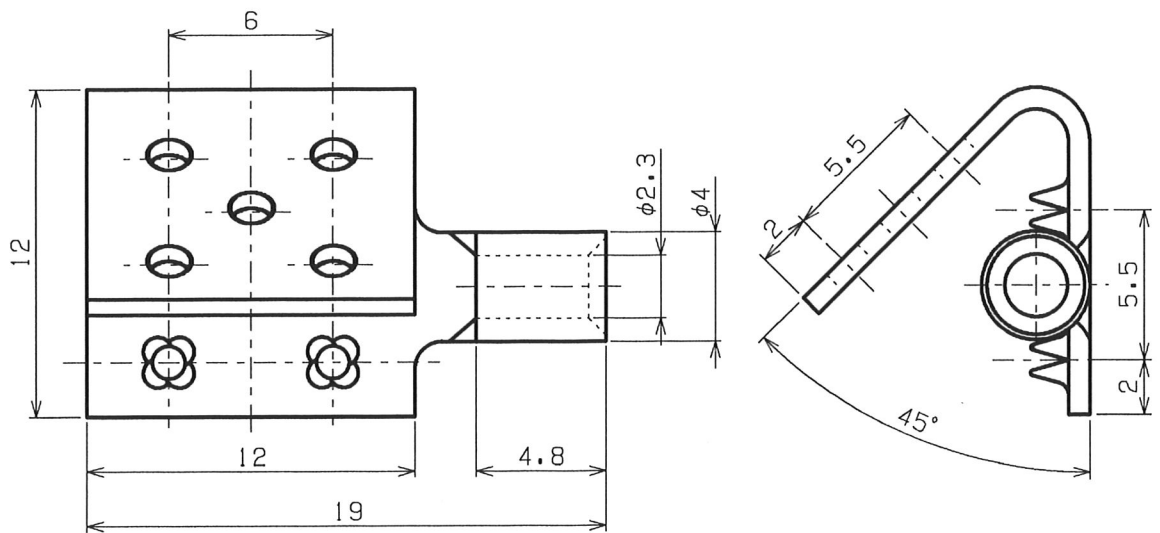

ターミナル端子 2SQ

- t0.8
- 100 個入り (1袋)
- すずめっき RoHS2 対応品

SOLDERLESS TERMINALS & CABLE ACCESSORIES

ELECTRONIC PARTS OF
ISHIDA 有限会社石田電業社 **Contact Us** TEL 045-585-3590
info@ishida-dengyosha.co.jp

	端子 2 SQ	銅	すずめっき	t0.8
品番	部品名	材質	処理	備考